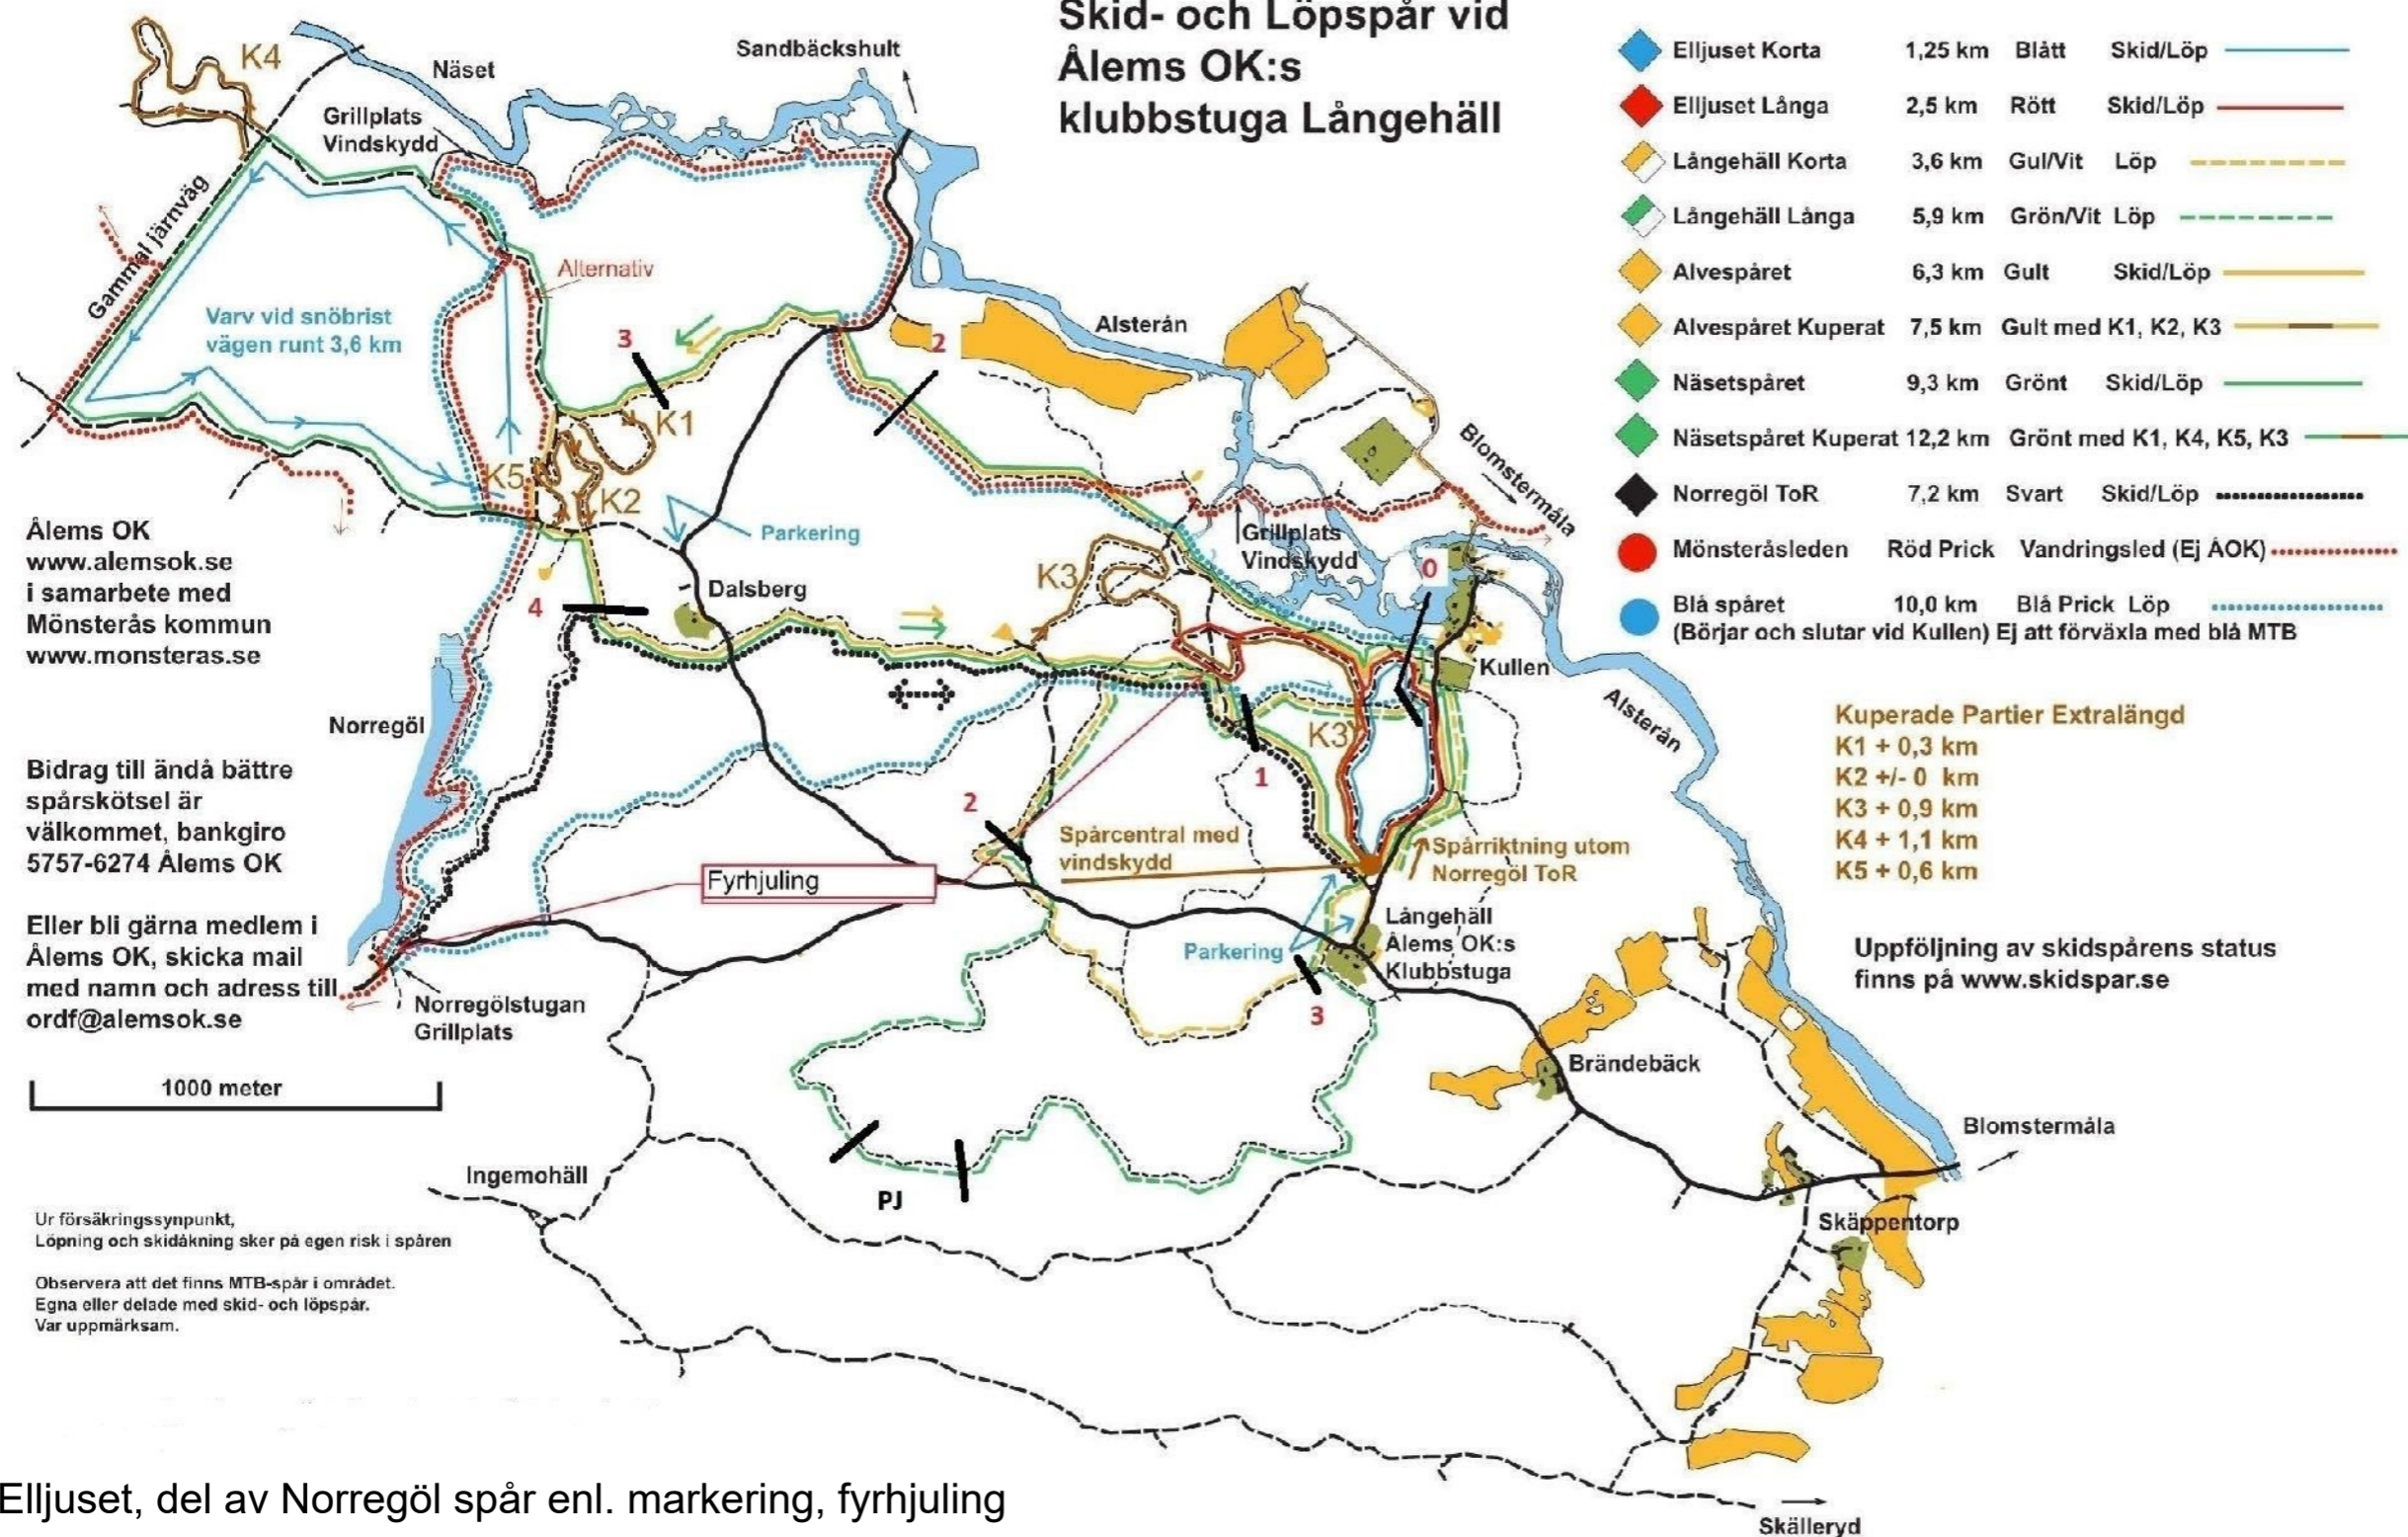

Skid- och Löpspår vid Ålems OK:s klubbstuga Långehäll

Elljuset, del av Norregöl spår enl. markering, fyrhjuling

Åtgärda även nedhängande grenar, sly med tanke på skidsäsong

Alvespåret

0,5-2 km, Magnus Andersson

2-3 km, Johan Lindell

3-4 km, Kjell Gustavsson

Slingor K1, K2, och K5, Mattias Johansson

4 (Bortom järnvägen) Leif Sandebäck, 070-6699440

3 (från Korpekärr till spårcentralen) Håkan Strömberg 070-6415235

Långehäll korta (gul-vit)

0-1 km Stefan Olsson 070-2182110

1-2 km Peter Lundqvist

2-3 km Tomas Holmström

3 km- Spårcentralen Leif Nyström

Långehäll långa, del Peter Joelsson

Korta slinga söder hus Peter Joelsson